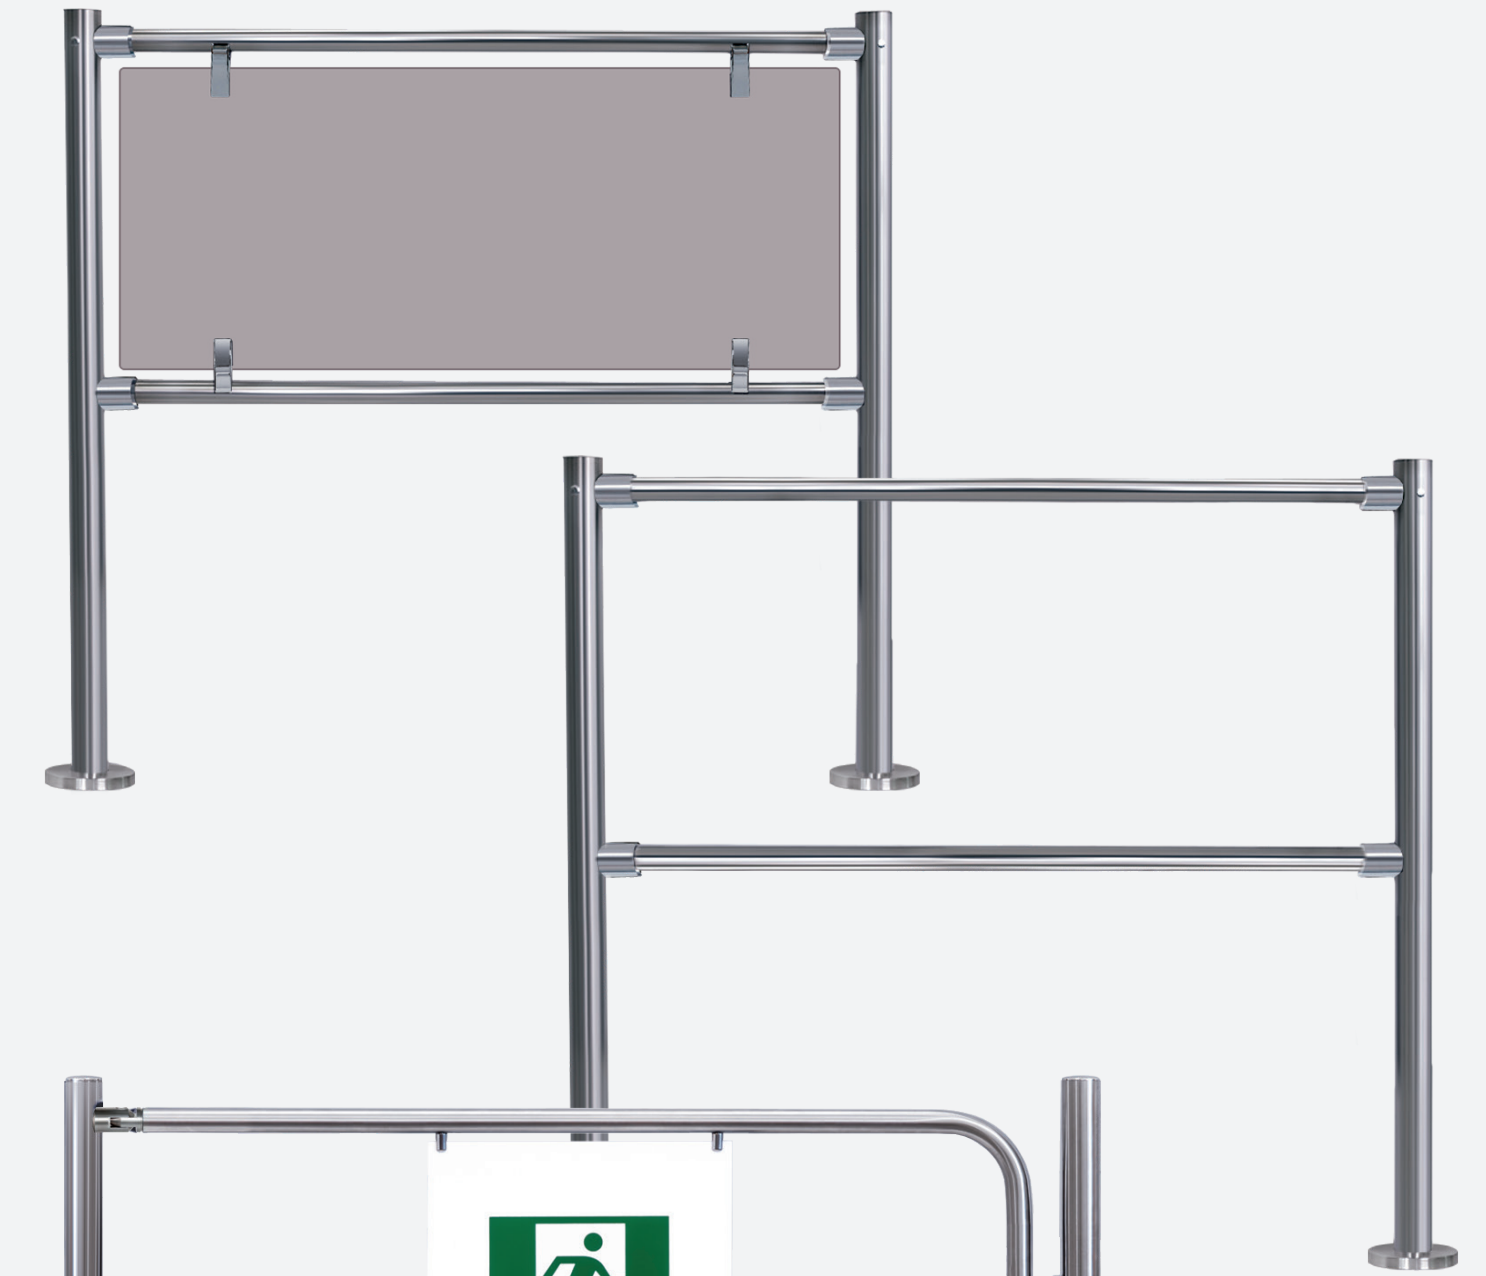

TORNIQUETE ROTÓRICO DE ALTURA COMPLETA

RTD-16 Torniquete rotórico de altura completa

RTD-20 Torniquete rotórico
doble de altura completa

RTD-15 Torniquete rotórico de altura completa

TORNIQUETE ROTÓRICO DE ALTURA COMPLETA

BARRERAS Y PORTILLOS

WMD-05 Portillo
electromecánico

WMD-05S Portillo
motorizado

BH-02 Barrera
de media altura

WMD-06 Portillo motorizado
de vidrio templado

BH06 Barrera de vidrio templado

PRODUCTOS PERCO EN EAU