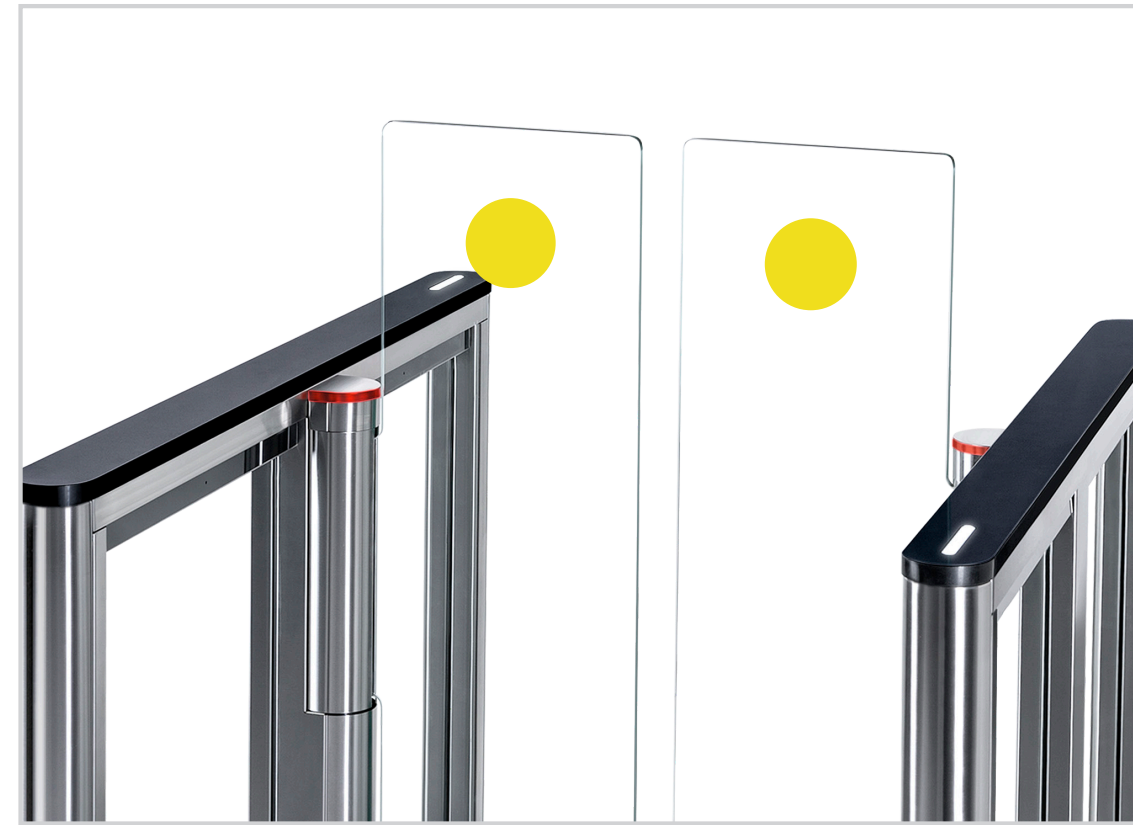

Pasillo rápido ST-11

CUSTOMIZACIÓN DE PASILLOS RÁPIDOS

Stickers de seguridad

Panel frontal con lector de captura de tarjetas incorporado

Soporte para montaje de equipo adicional

Soporte para montaje de equipo adicional