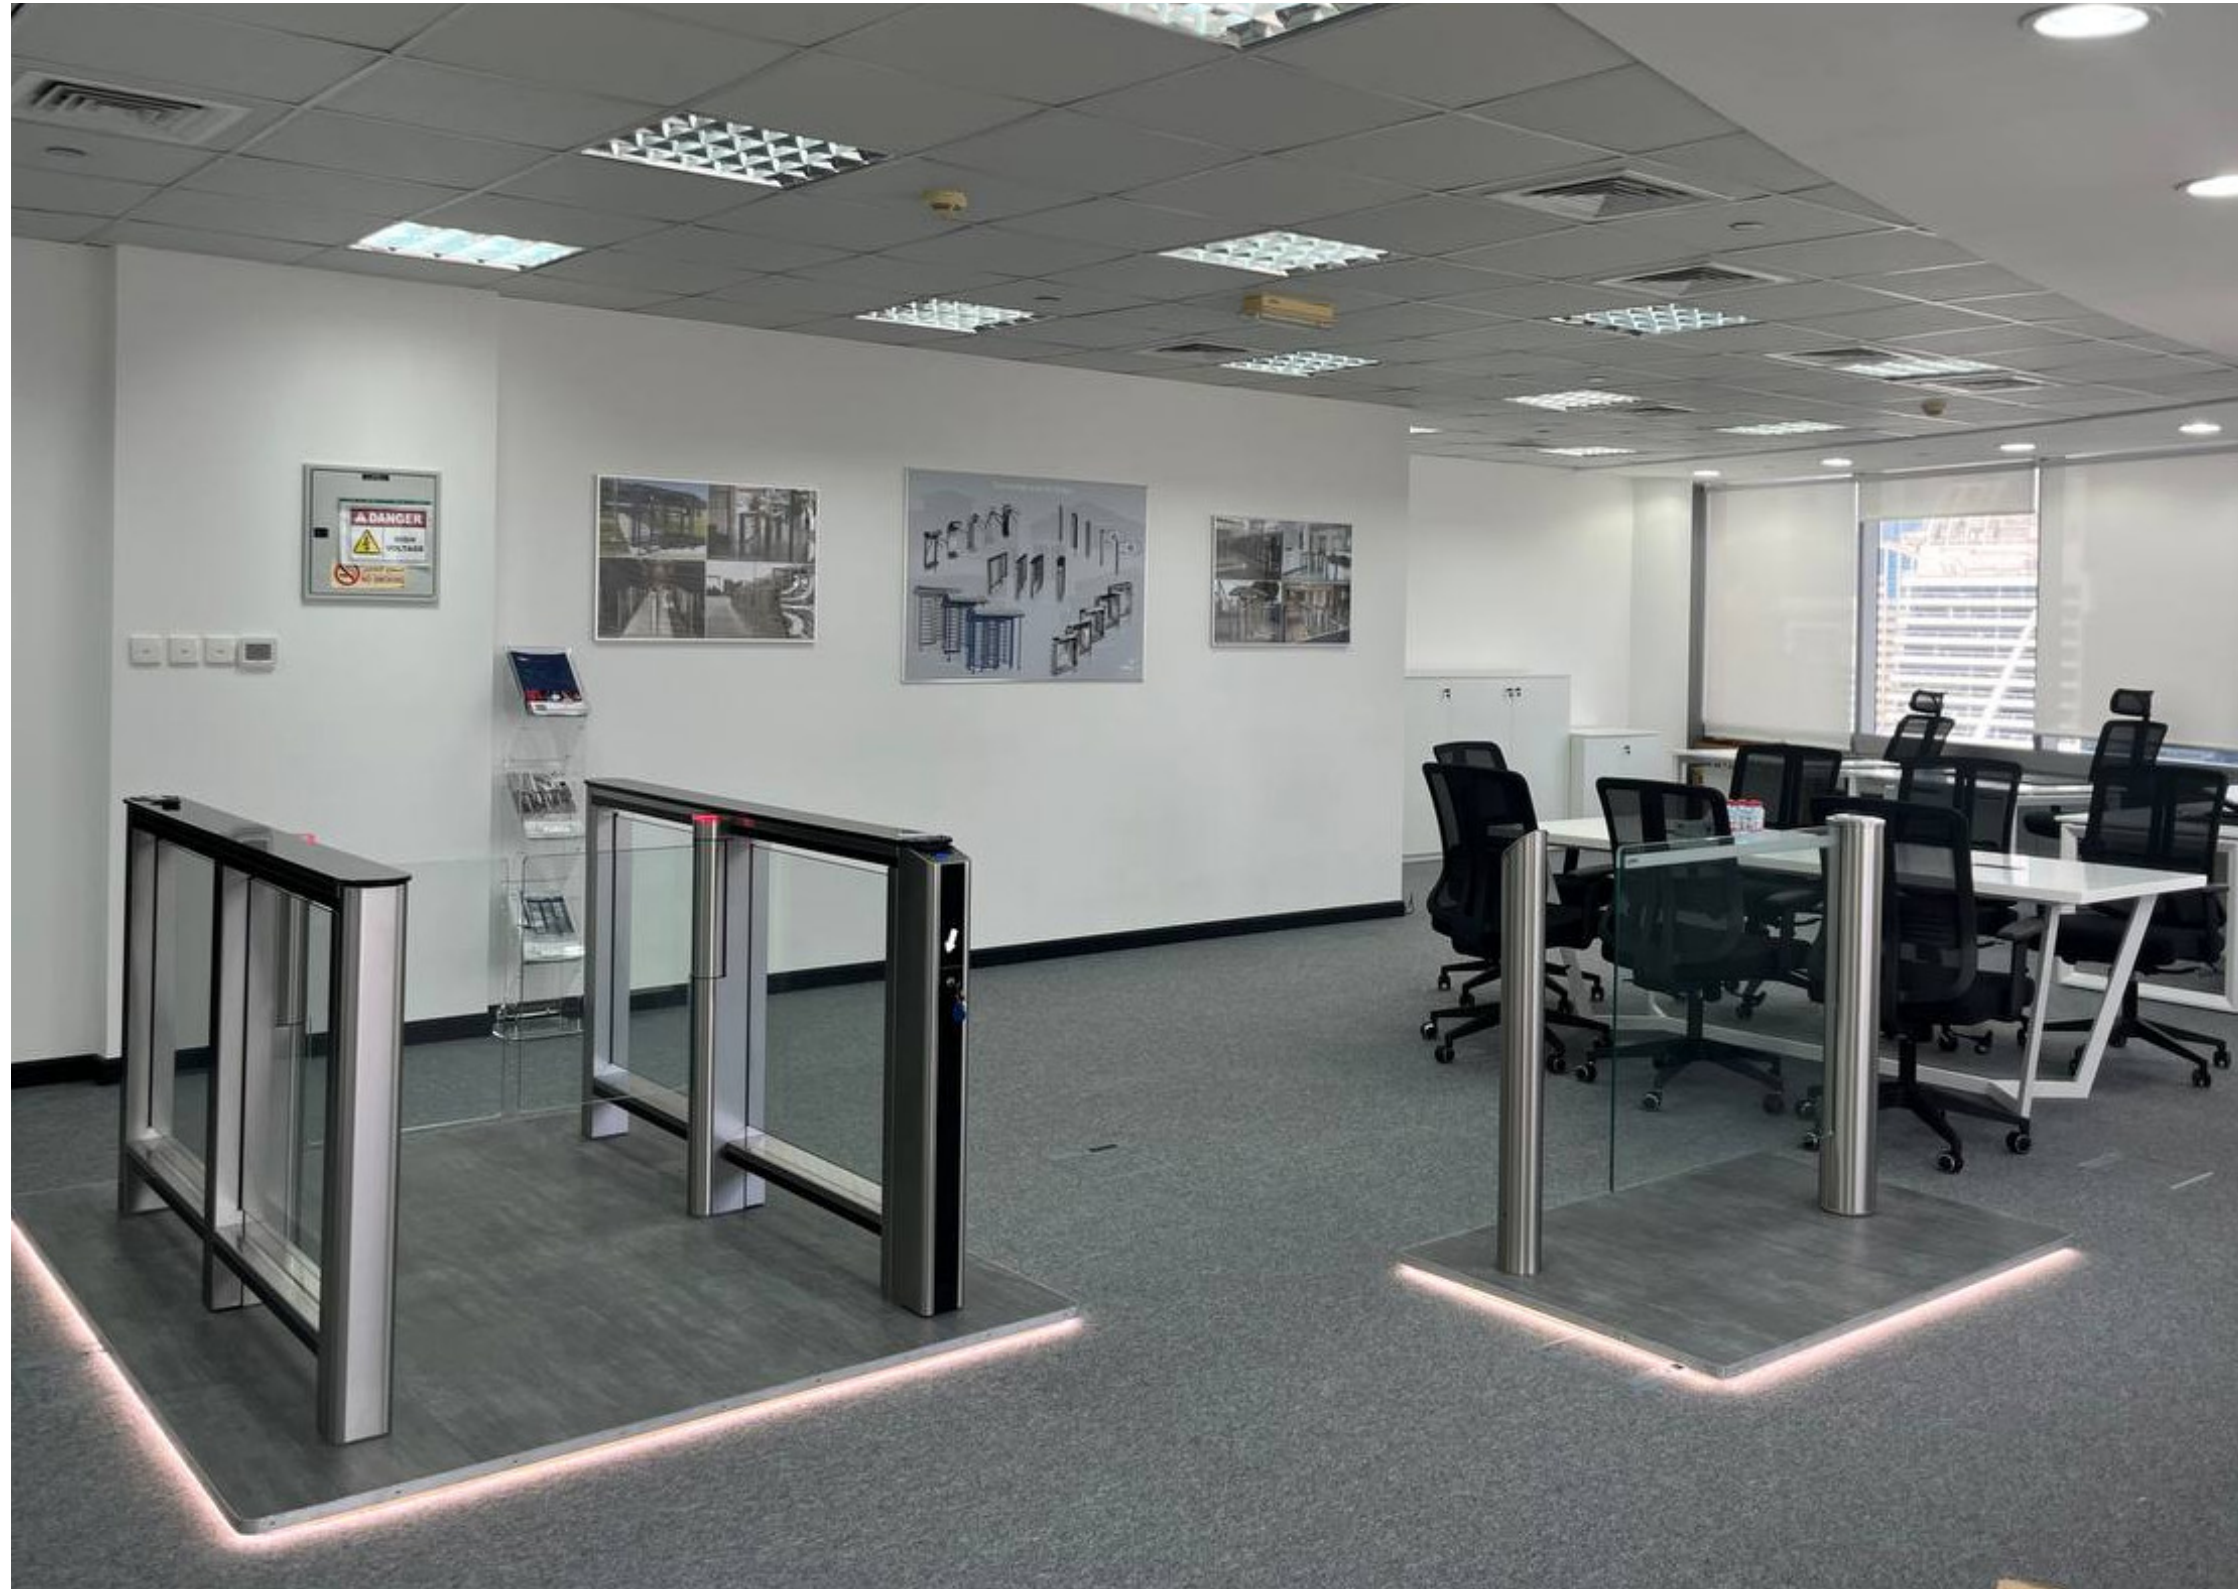

OFICINA EN DUBAI