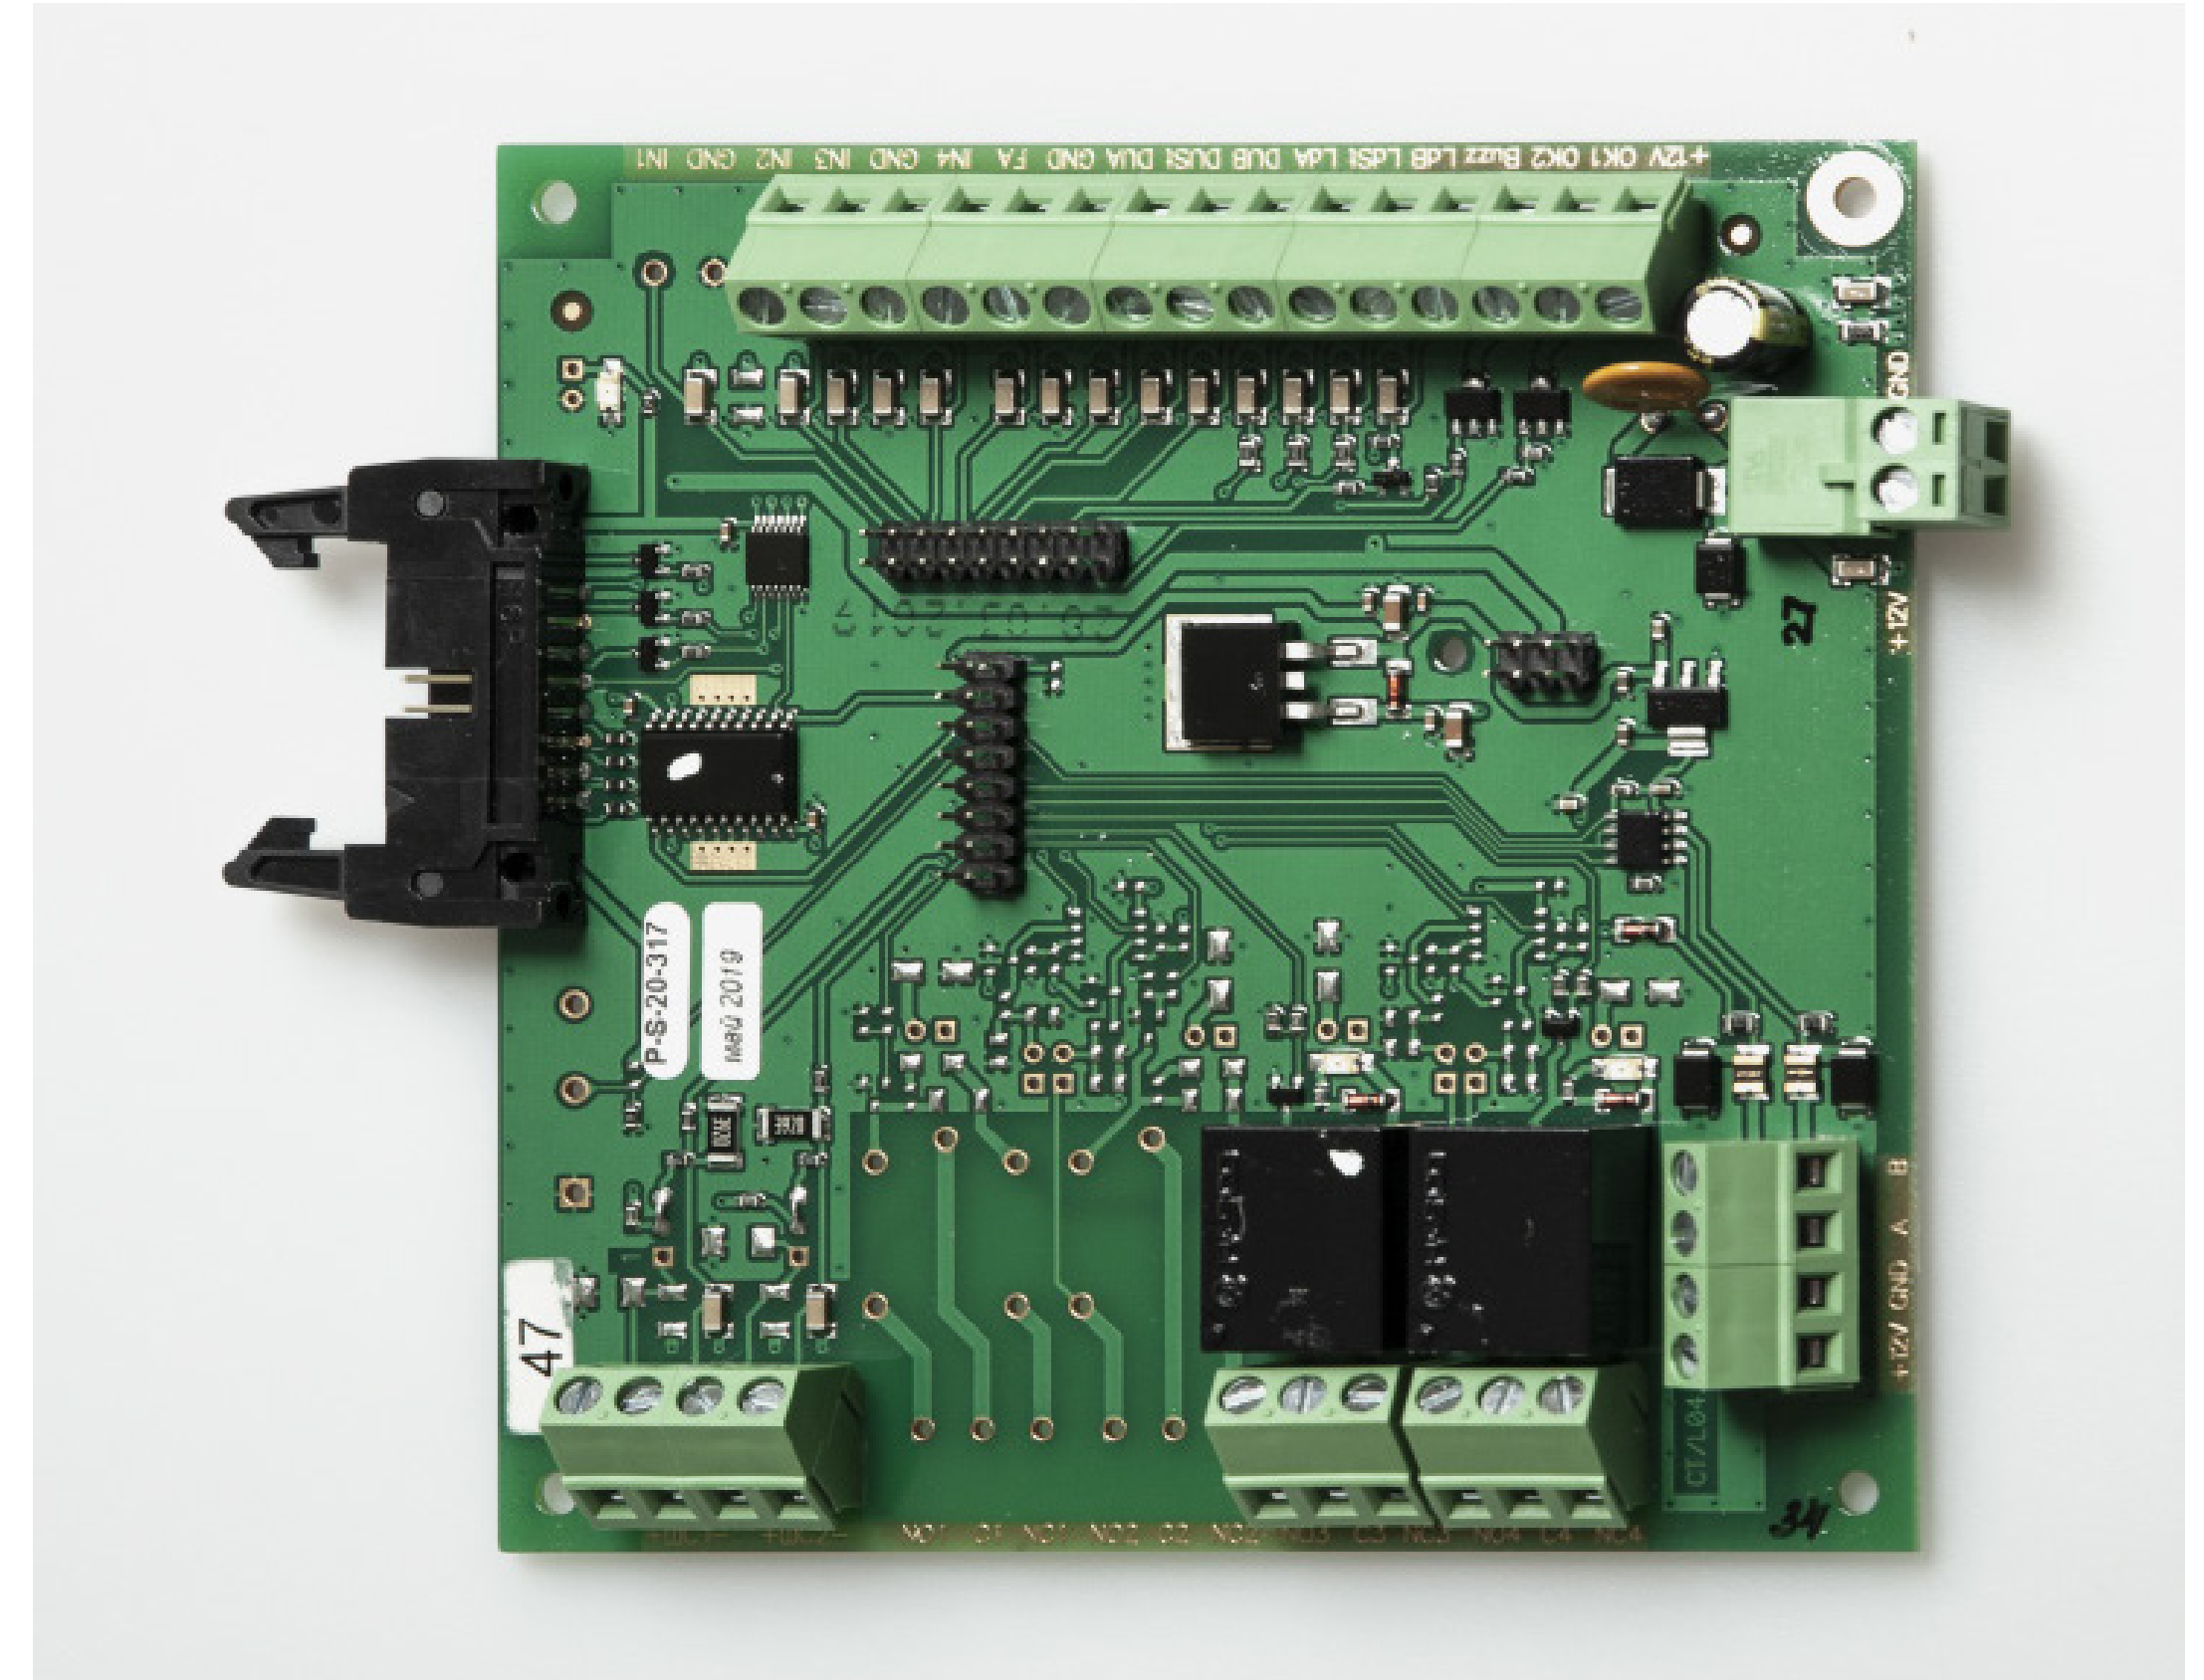

Reparación y envío de repuestos